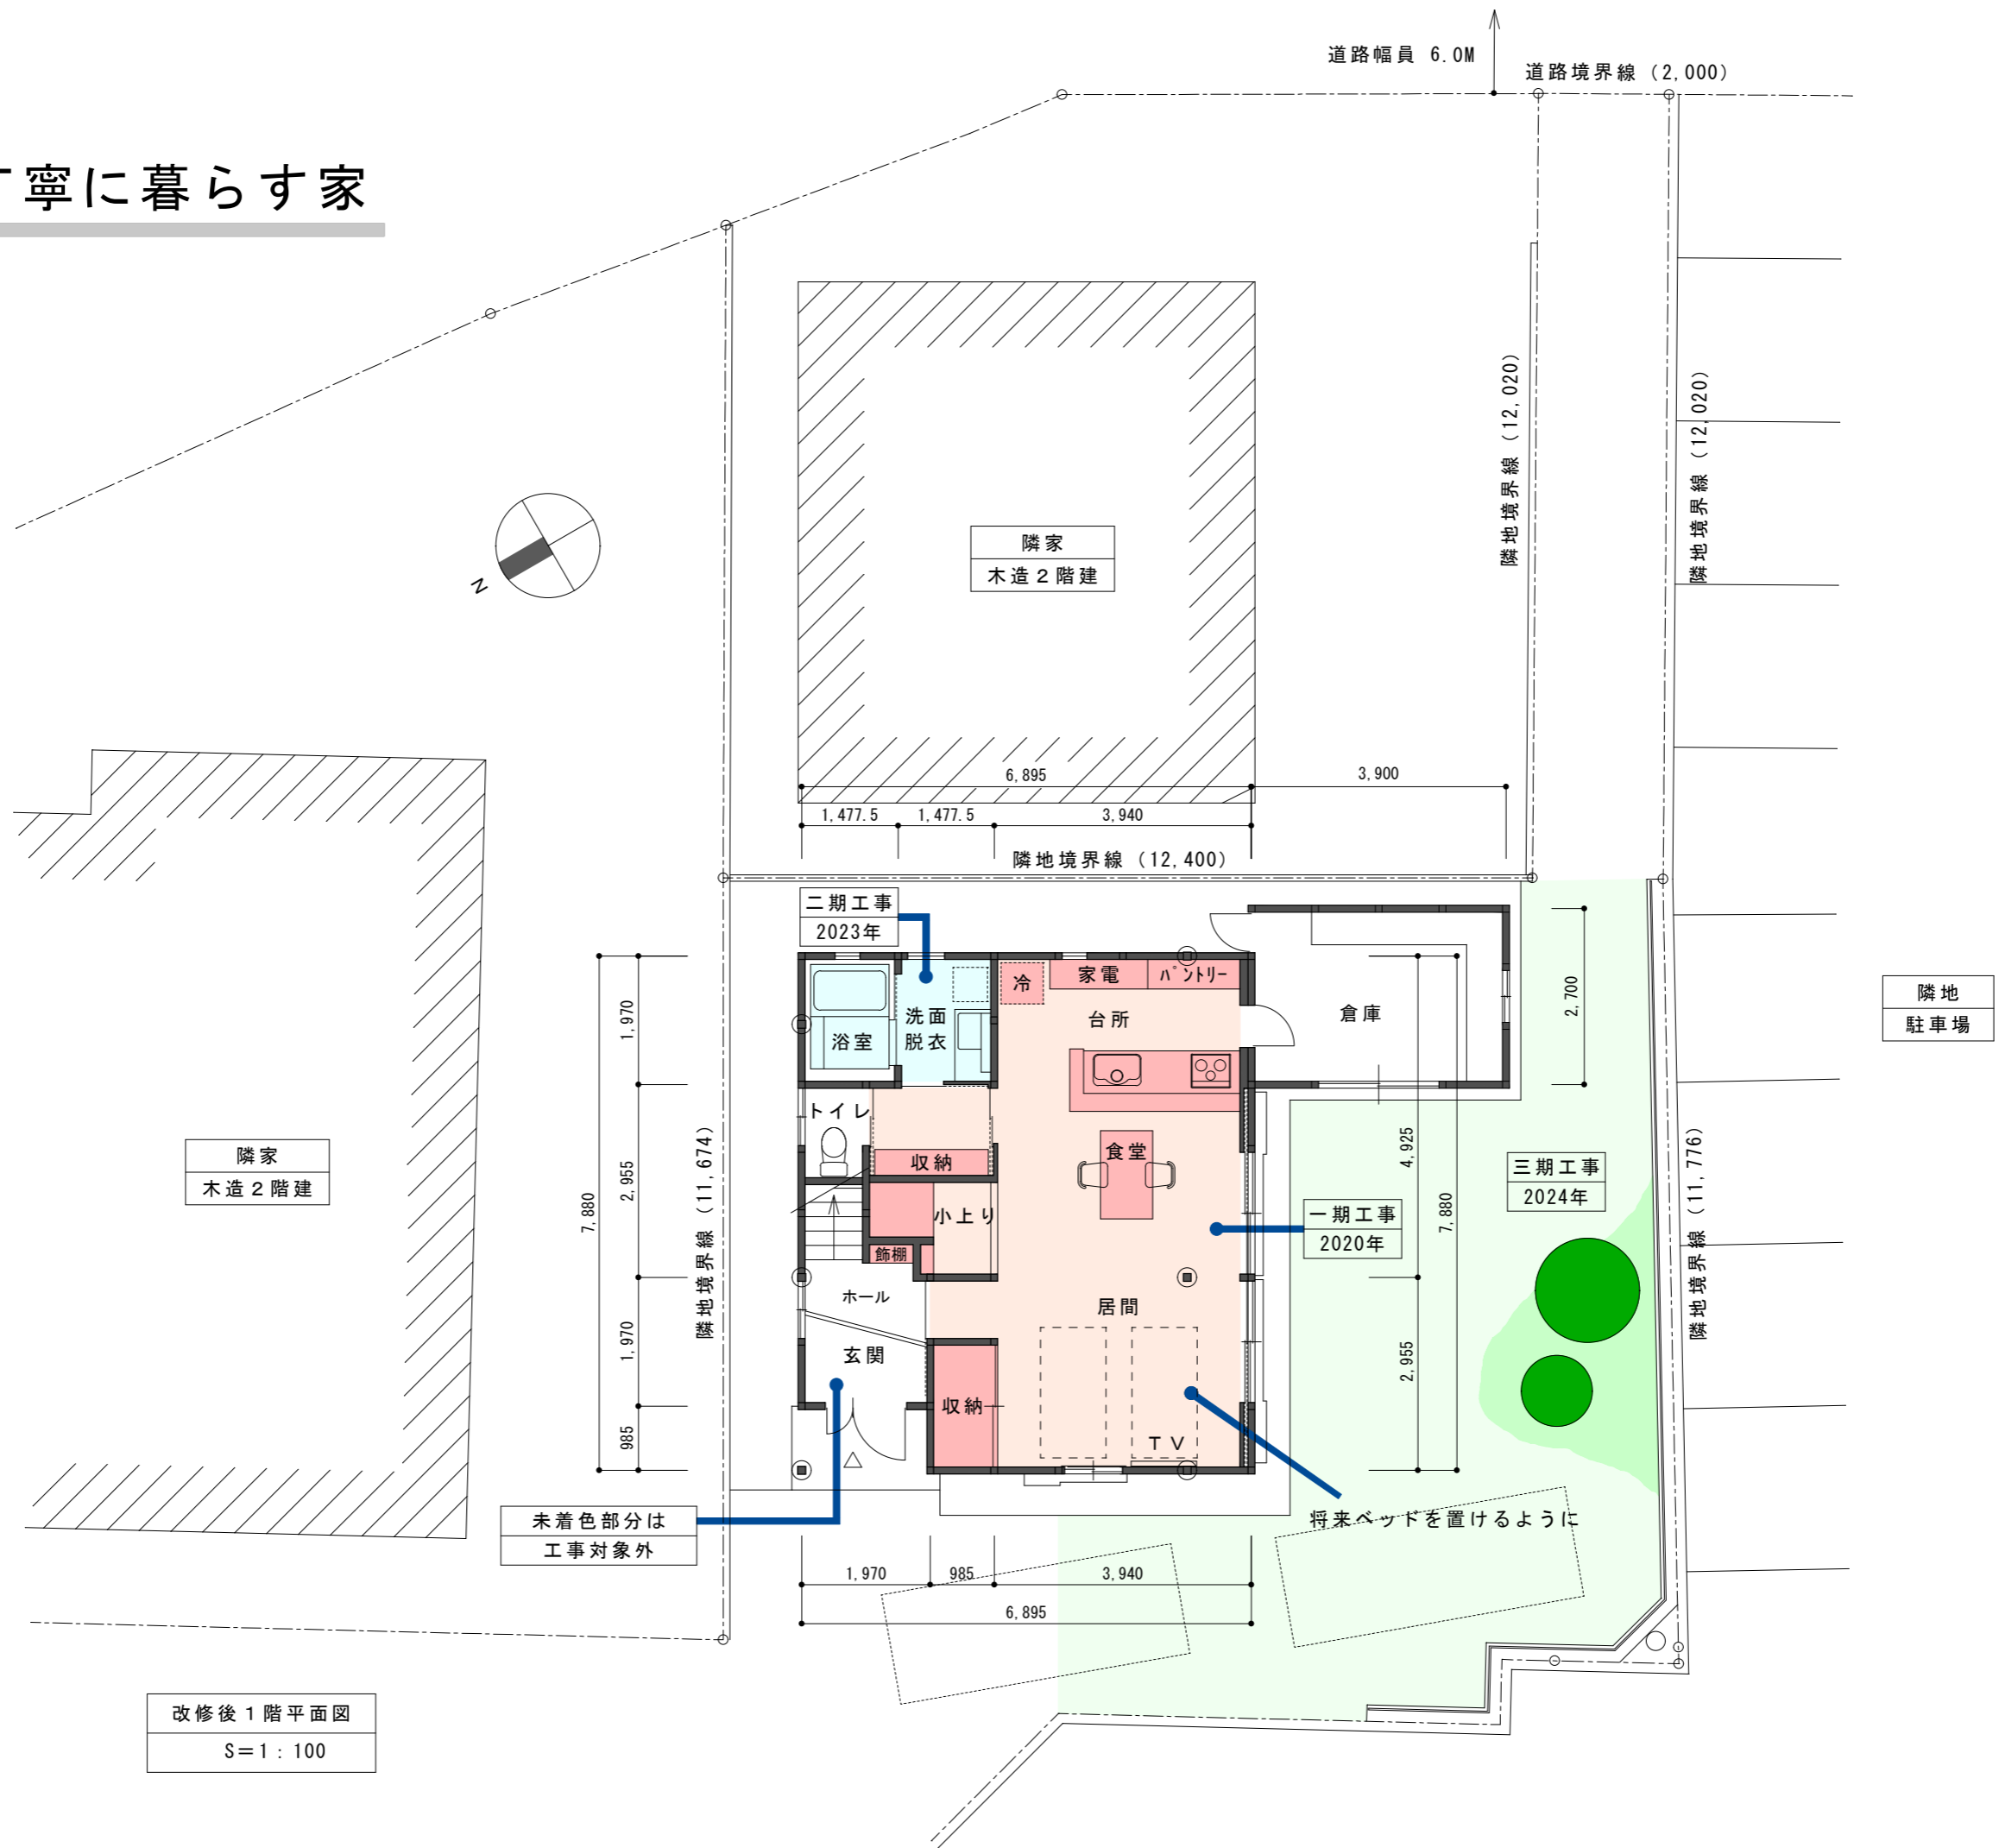

丁寧に暮らす家

改修後1階平面図
S=1:100